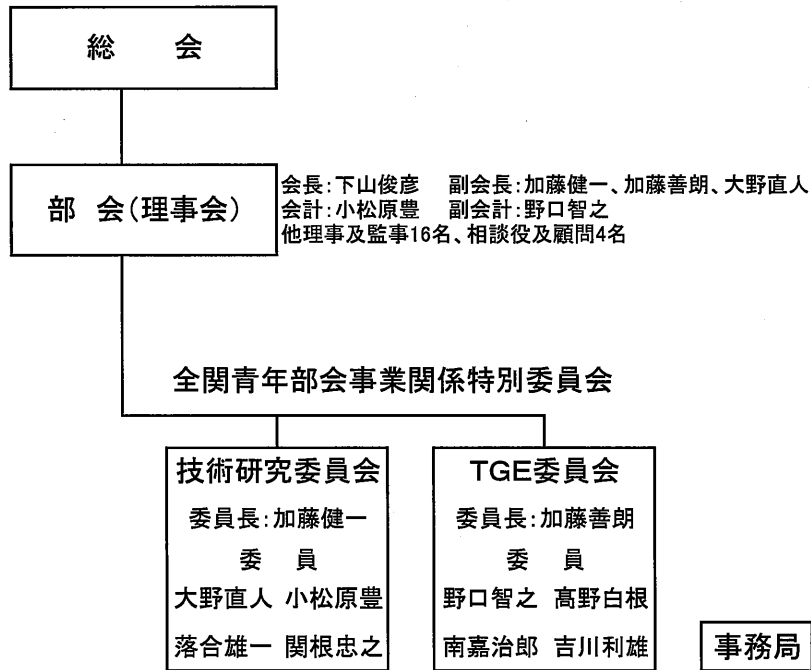

# 都工組青年部会組織体制

都工組青年部会内組織図

- ①特別委員会は都度、事業に併せて目的別に新設・廃止する。
- ②全関事業関連の特別委員会の委員長は、全関委員会への出向理事が兼ねる。